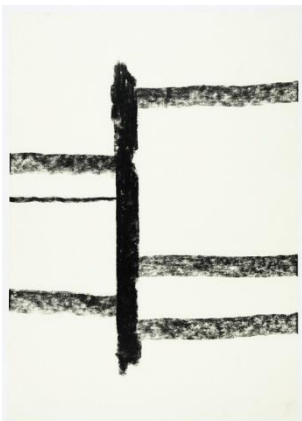

Robert Schad
Zeichnungen, 2012–2018
Wachskreide auf Papier

© VG Bild-Kunst, Bonn 2021
Foto: Stiftung Museum Schloss Moyland/Maurice Dorren