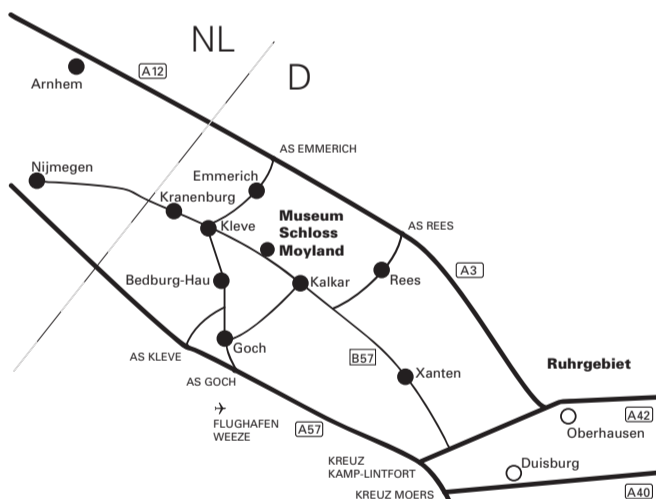

Eröffnung der Ausstellung

Sa., 18.2.2017, 18 Uhr

Gestalte Dein Lebkuchenherz

So., 19.2.2017, 14–16 Uhr und Sa., 20.5.2017, 15–17 Uhr

Unsere Lieblinge

Führungen mit Mitarbeiter/innen

So., 5.3., 2.4., 7.5. und 18.6.2017, 15–16 Uhr

Paper Art für Deinen Liebling

So., 18.6.2017, 15–17 Uhr

Liebling Moyland

Liebling Moyland ist ein Geburtstagsgeschenk des Museums Schloss Moyland an seine Besucher und an sich selbst. Zum 20. Jubiläum der Eröffnung des Museums haben insgesamt 82 aktuelle und ehemalige Mitarbeiter/innen ihr Lieblingswerk aus der Sammlung ausgewählt. In sehr persönlichen Geschichten, die selbst Teil der Ausstellung sind, haben sie die individuellen Beweggründe für ihre Auswahl erzählt.

Die Liebe zur Kunst und die Erinnerung an Momente, die mit Kunstwerken aus der Sammlung des Museums Schloss Moyland in Verbindung stehen, bestimmen den Charakter dieser besonderen Ausstellung. Das Wissen und die Geschichten der Mitwirkenden über „ihre“ Kunstwerke eröffnen dem Besucher die Möglichkeit zu vielfältigen und unerwarteten Betrachtungsweisen moderner und zeitgenössischer Kunst. Mit fast 100 Werken von 55 Künstler/innen bietet die Ausstellung zugleich einen facettenreichen Überblick über nahezu alle Bereiche der Sammlung und Teile des Joseph Beuys Archivs.

#moylove

Mach' mit bei unseren Aktionen und bleibe auf dem Laufenden bei Facebook und Twitter #moylove.

**Stiftung
Museum Schloss Moyland
Sammlung van der Grinten
Joseph Beuys Archiv
des Landes Nordrhein-Westfalen**

Am Schloss 4
47551 Bedburg-Hau

Telefon +49 (0)2824 9510-60
Telefax +49 (0)2824 9510-99
info@moyland.de
www.moyland.de

Öffnungszeiten

Sommer (1. April–30. September)
Mo 11–17 Uhr (nur Historische Gartenanlage)
Di–Fr 11–18 Uhr, Sa und So 10–18 Uhr

Winter (1. Oktober–31. März)
Mo 11–17 Uhr (nur Historische Gartenanlage)
Di–So 11–17 Uhr

Öffentliche Verkehrsmittel

Bus 44 ab Kleve Bhf. oder Xanten Bhf.
Haltestelle: Schloss Moyland

Förderer

Förderverein
museum
schloss
moyland

Kreis
Kleve
...mehr als niederhein

www.moyland.de